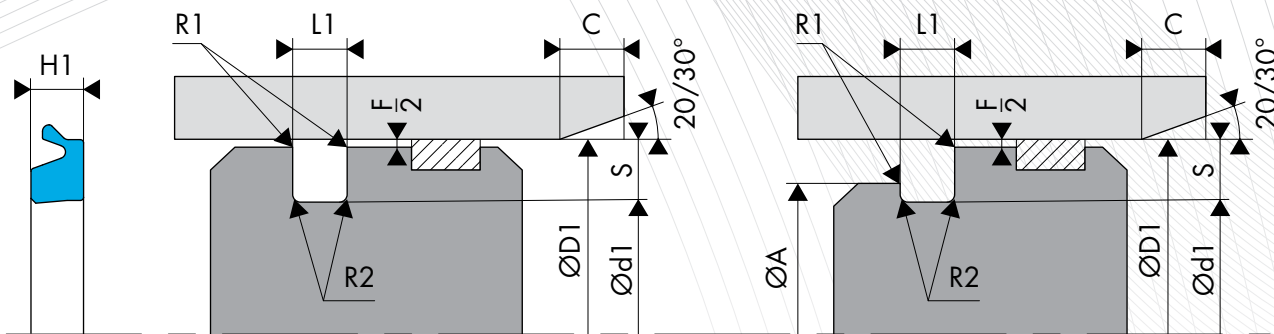

CHAMFERS AND RADIUS

Radial section S	Radius R1	Radius R2	Chamfer C
2.00	0.20	0.20	1.00
2.50	0.20	0.20	1.25
3.00	0.20	0.20	1.50
4.00	0.40	0.20	2.00
5.00	0.40	0.20	2.50
6.00	0.40	0.20	3.00

DIMENSIONS

Part number	Bore diameter ØD1 H10	Groove diameter Ød1 h9	Piston diameter ØA h9	Seal height H1	Groove width L1 0/+0.20
584.0080043	8.00	4.00	7.60	2.55	3.00
584.0100063	10.00	6.00	9.60	2.55	3.00
584.0120073	12.00	7.00	11.60	2.55	3.00
584.1207388	12.00	7.00	11.60	2.55	3.00
584.0150093	15.00	9.00	14.60	2.55	3.00
584.1509388	15.00	9.00	14.60	2.55	3.00
584.0160103	16.00	10.00	15.60	2.55	3.00
584.0160104	16.00	10.00	15.60	4.50	5.00
584.0160105	16.00	10.00	15.60	4.50	5.00
584.0200143	20.00	14.00	19.60	2.55	3.00
584.0250193	25.00	19.00	24.40	3.25	3.50
584.0280223	28.00	22.00	27.40	3.25	3.50
584.0300212	30.00	21.00	29.40	2.70	3.00
584.0300223	30.00	22.00	29.40	3.25	3.50
584.0300244	30.00	24.00	29.40	4.00	4.50
584.0320243	32.00	24.00	31.40	3.25	3.50
584.0380303	38.00	30.00	37.40	3.25	3.50
584.0400307	40.00	30.00	39.40	7.00	7.50
584.0400323	40.00	32.00	39.40	3.25	3.50
584.0500403	50.00	40.00	49.40	3.25	3.50
584.0500405	50.00	40.00	49.40	5.00	6.00
584.0500407	50.00	40.00	49.40	7.00	7.50
584.0500423	50.00	42.00	49.40	3.25	3.50
584.0550454	55.00	45.00	54.40	4.20	4.50
584.0600507	60.00	50.00	59.40	7.00	7.50
584.0630534	63.00	53.00	62.40	4.20	4.50
584.0630537	63.00	53.00	62.40	7.00	7.50
584.0550652	65.00	55.00	64.40	12.00	13.00
584.0680586	68.00	58.80	67.40	6.50	7.10
584.0700587	70.00	58.00	69.40	7.00	7.50
584.0800689	80.00	68.00	79.40	8.50	9.50
584.0860766	86.00	76.50	85.40	6.50	7.10
584.1100851	100.00	85.00	99.40	11.00	12.00
584.1000889	100.00	88.00	99.40	8.50	9.50
584.1251058	125.00	105.00	123.80	8.20	8.25
584.1251101	125.00	110.00	123.80	10.00	11.00
584.1301201	130.00	120.00	128.80	10.70	12.00
584.2502351	250.00	235.00	248.00	10.00	11.00